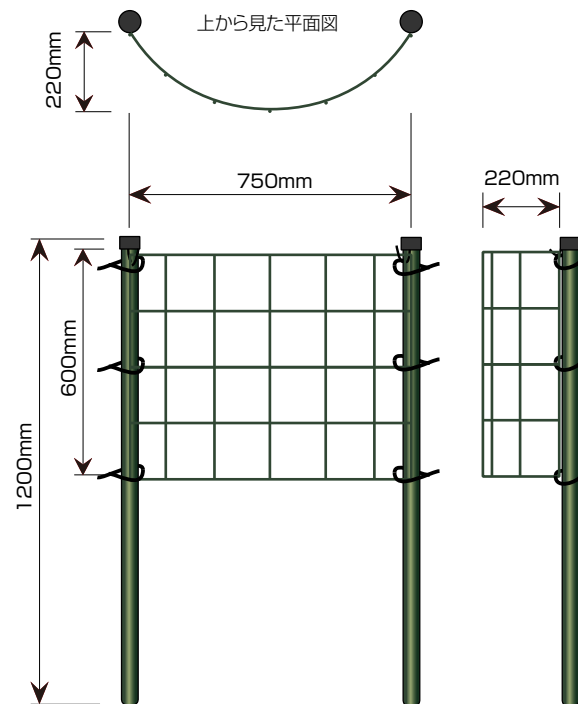

ハーフムーン・ベーシック

パネル寸法：
 ハーフムーン・ベーシック
 W750×D220×H1200mm
 支柱パイプ H1800mm

ハーフムーン・リトル

パネル寸法：
 ハーフムーン・リトル
 W750×D220×H600mm
 支柱パイプ H1200mm